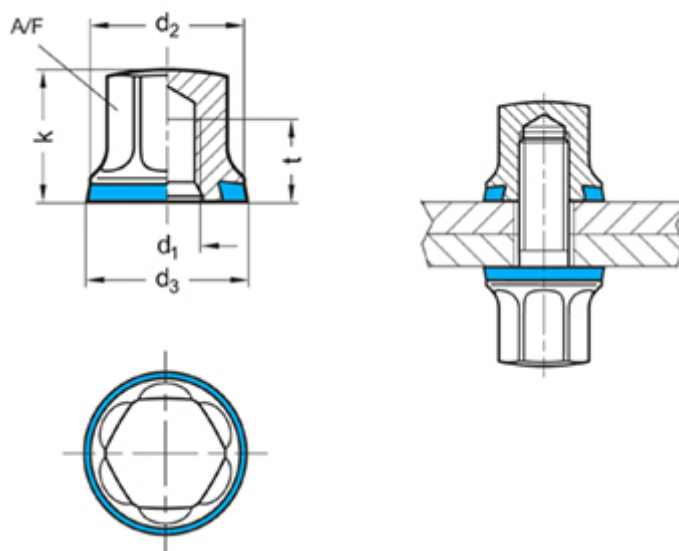

Varenummer: 201580M10PLE
Beskrivelse: E+G Møtrik GN 1580-M10-PL-E
Hygiejnisk design EPDM

Mål

A/F	= 16
d1	= M10
d2	= 21
d3	= 21.8
k	= 18
t min	= 12
Vægt i (g)	= 15